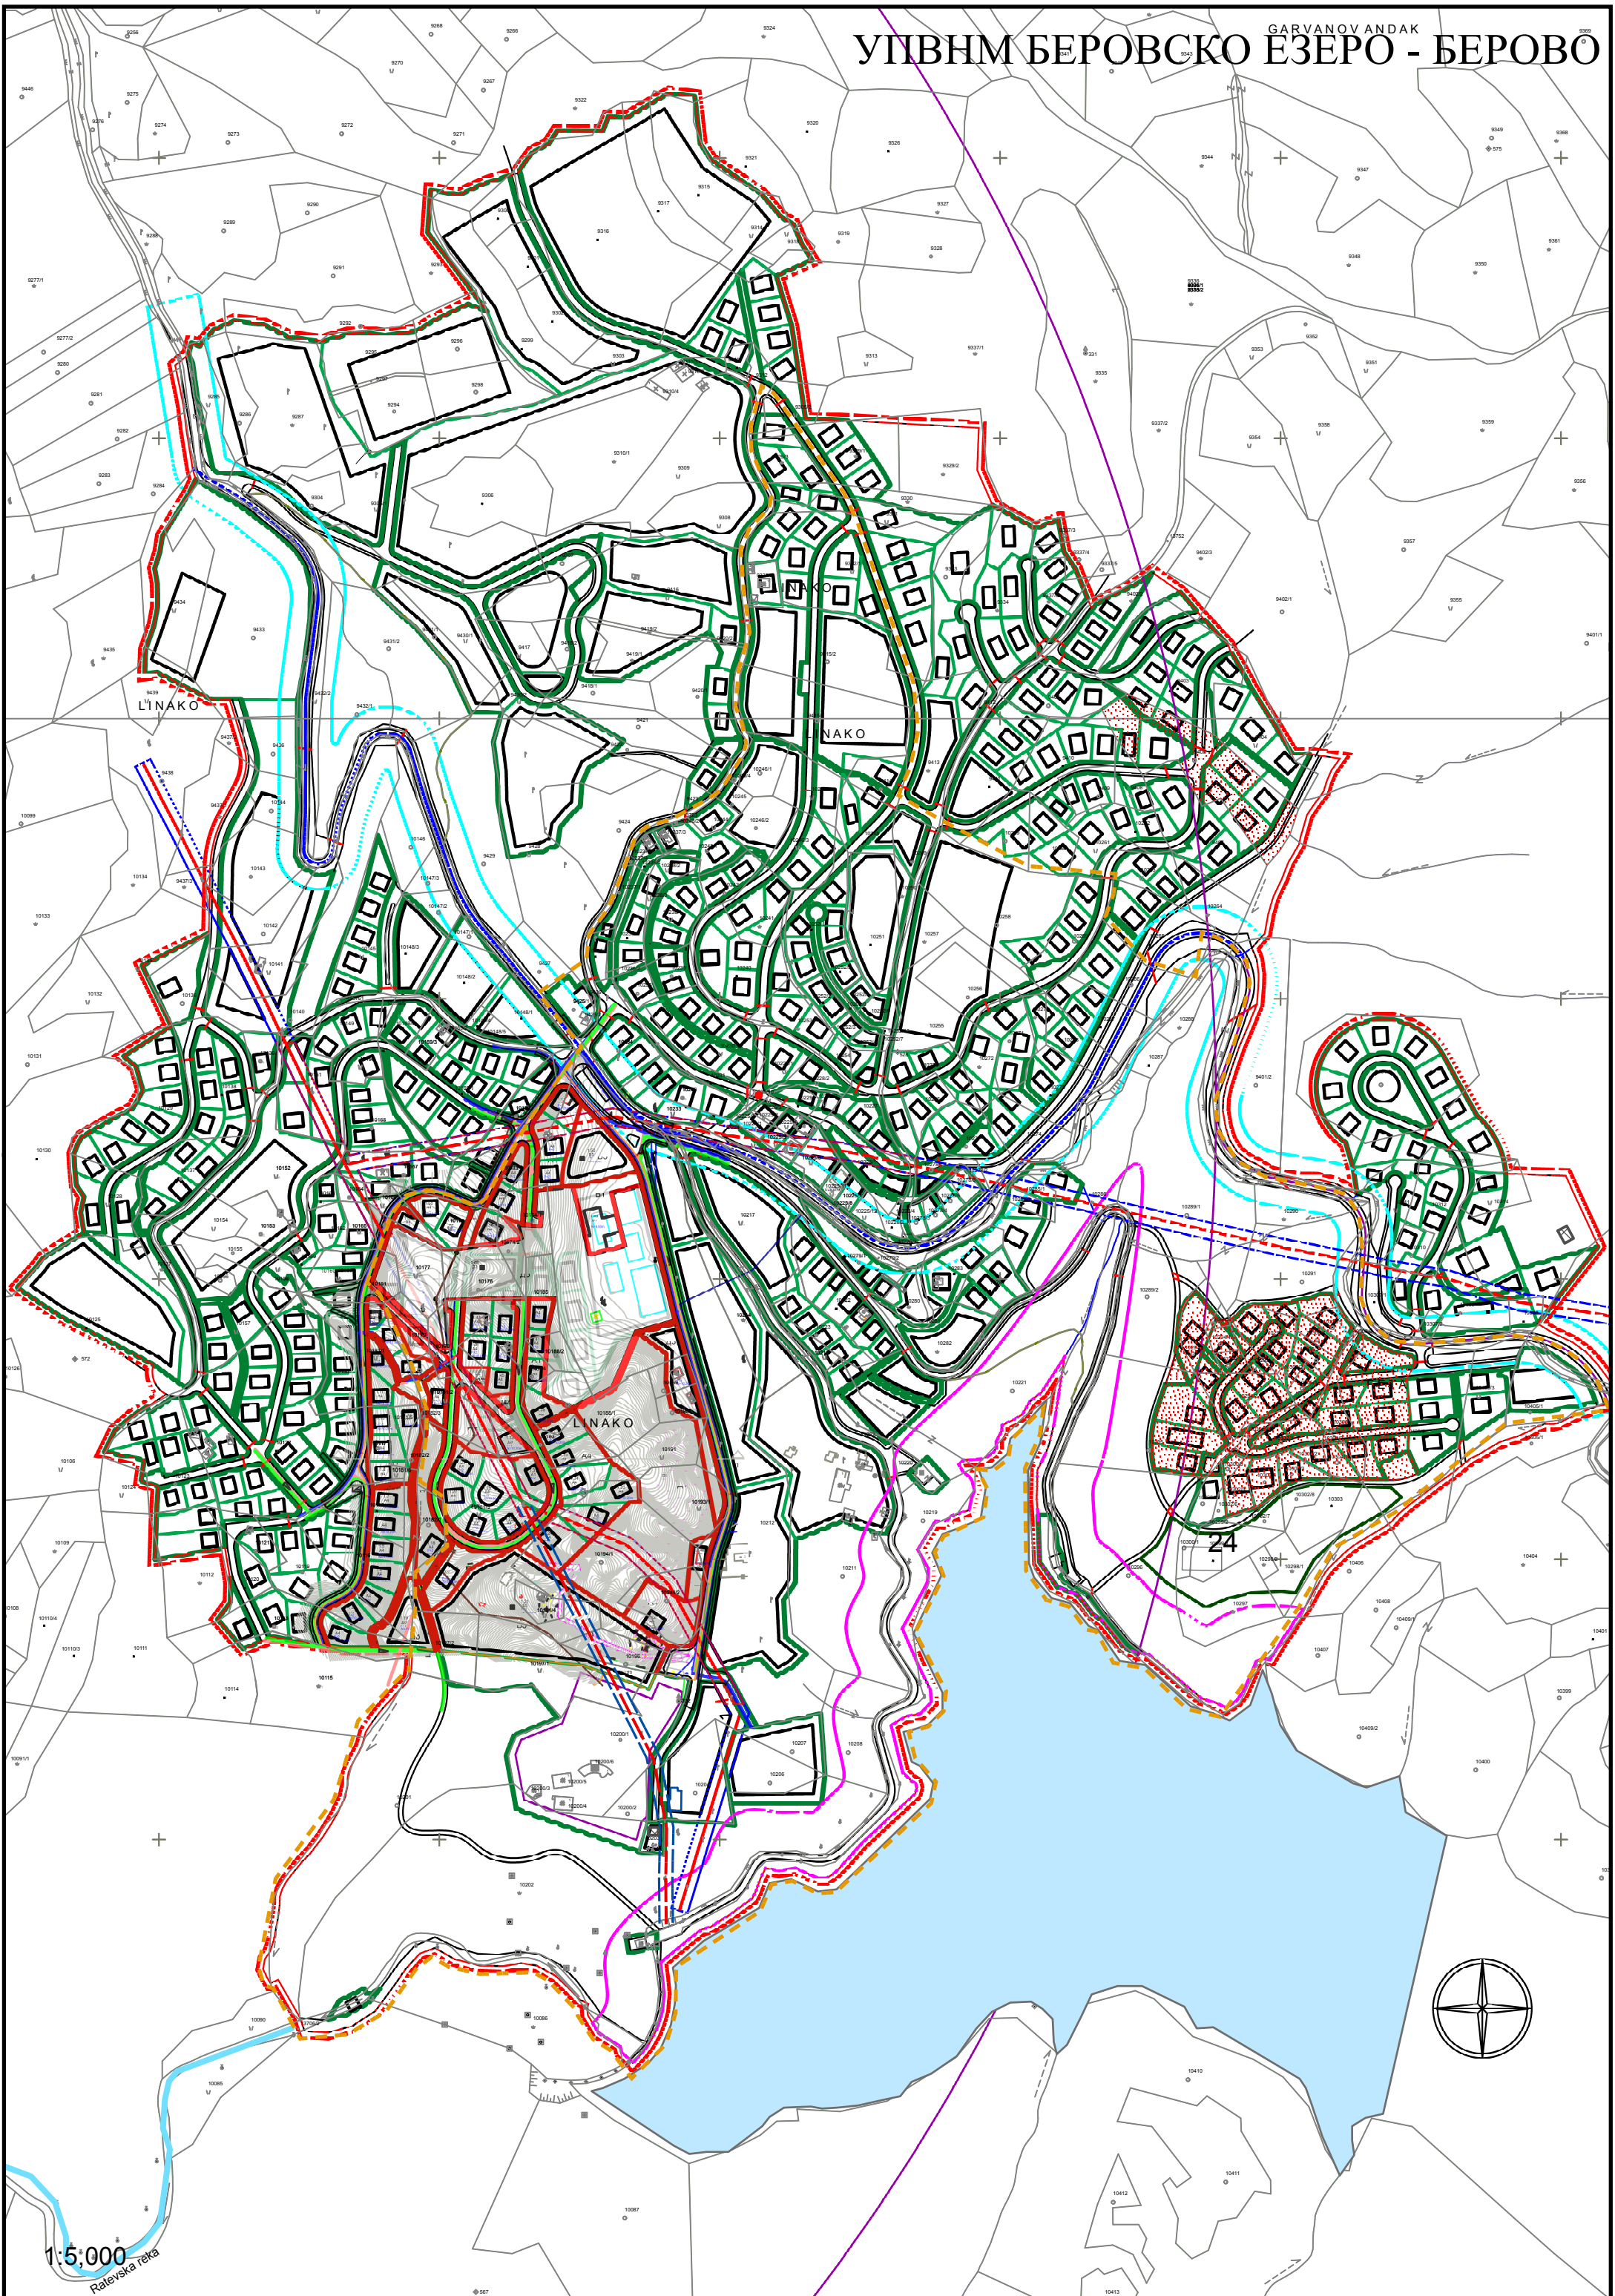

УТВРДНИ БЕРОВСКО ЕЗЕРО - БЕРОВО

GARVANOV ANDAK

1:5,000
Ralevska reka